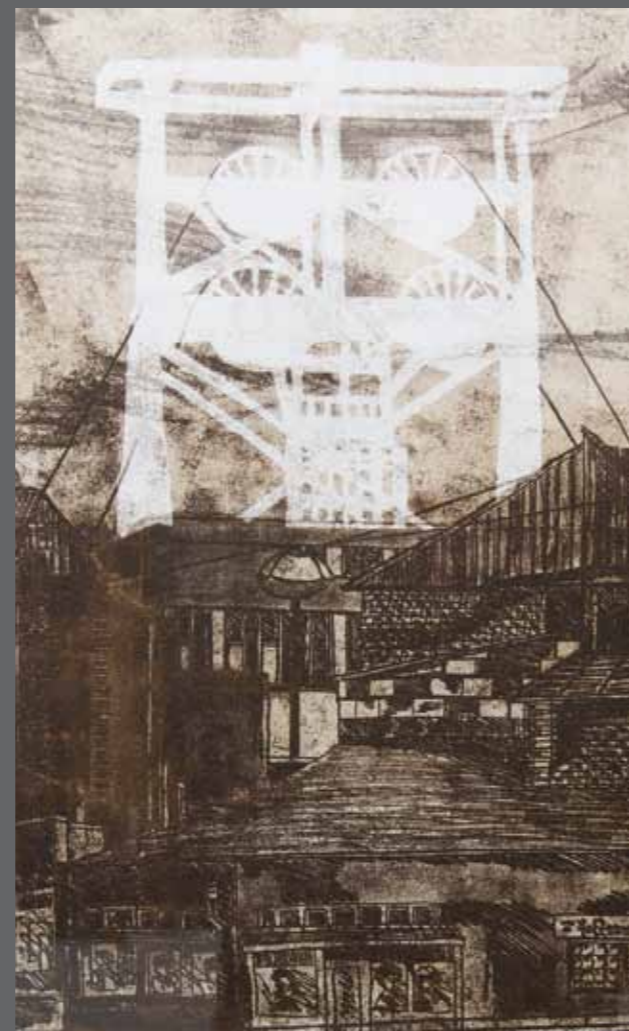

Britta E. Steinmann, Dortmund
Walzstraße | Mischtechnik, Acryl auf Leinwand
www.phoenixartstudio.com

Irmhild Koeniger-Rosenlecher, Dortmund
Industriellandschaft I-3 (Hörder Hüttenunion, Gneisenau, Schreberg. Hörde) | Tiefdruck auf Vliespapier
igkoeniger@t-online.de