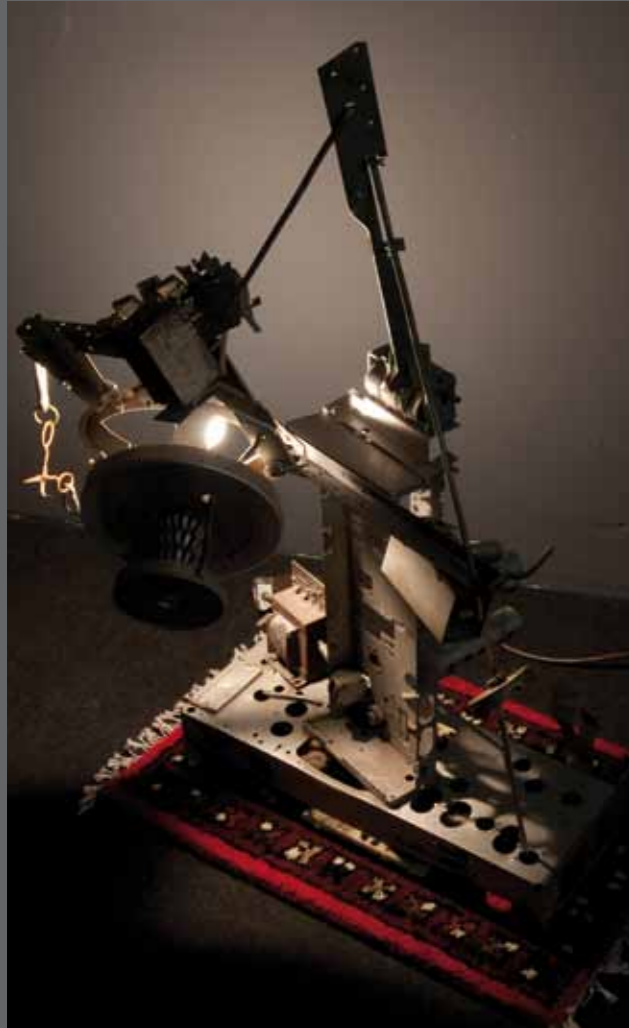

André Schweers, Moers
Fourni (8-teilig) 1993/2009 | Papier, Fotofolie, Wachs
andre.schweers@gmx.de

Helmut Kottkamp, Mülheim a. d. Ruhr
Stubenlampe (Objektkollage) | Metall, Blech
Zu und Ab (Objektkollage) | Metall und Plastik
h-kottkamp@versanet.de